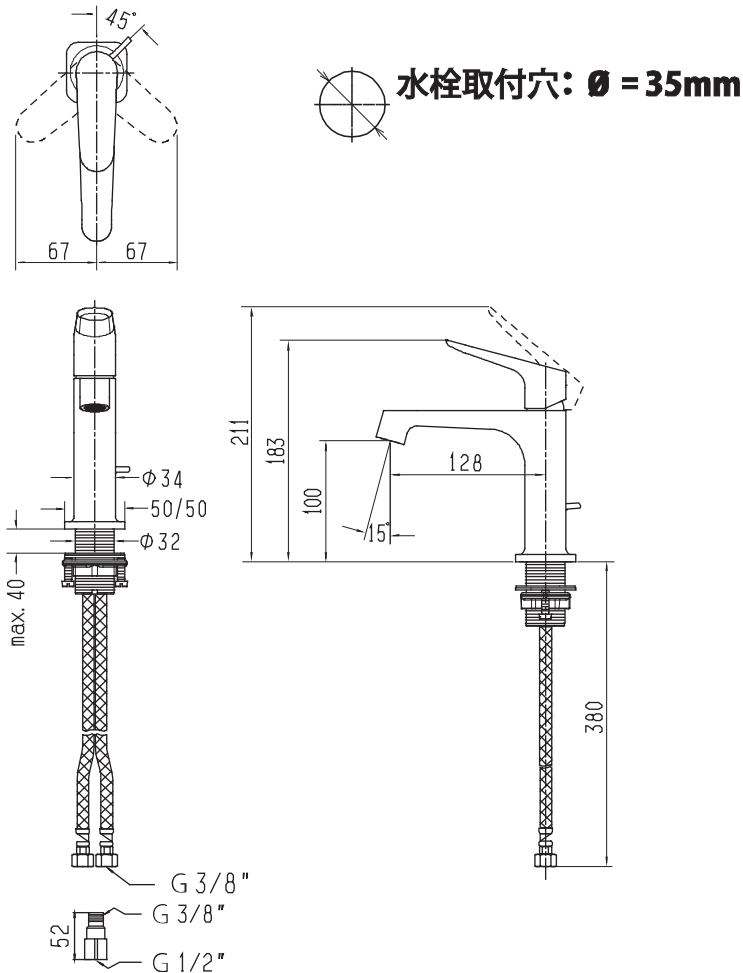

承認図

製品名称: アクサーチッテリオ M シングルレバー洗面混合水栓

製品品番: 34010000

SCALE: FREE

hansgrohe

特記事項

- 表面仕上げ: クロム
- 逆流防止弁付接続ジョイント付き (2 個)
- 水栓取付穴: $\varnothing 35\text{mm}$
- 流量 (0.2MPa 時): 上限約 7.2L/分 (定量節水仕様)
- 水流: 整流仕様

ハンスグローエ ジャパン 株式会社
〒140-0002
東京都品川区東品川二丁目
2 番 4 号
天王洲ファーストタワー2階

Hansgrohe Japan K.K.
〒140-0002
Tennozu First Tower 2F, 2-2-4
Higashi Shinagawa, Shinagawa-
ku, Tokyo, Japan

Phone +81-(0)3-5715-3054
Fax +81-(0)3-5715-3088

技術仕様

給水・給湯圧力	最低必要水圧	0.1MPa (器具 1 次側、流動圧)
	最高水圧	0.5MPa (器具 1 次側、流動圧)
使用最高温度		80°C 以下
使用可能水質		上水道および飲用可能な井戸水
使用環境温度	一般地用	1~40°C
用途		一般住宅用 (屋内)